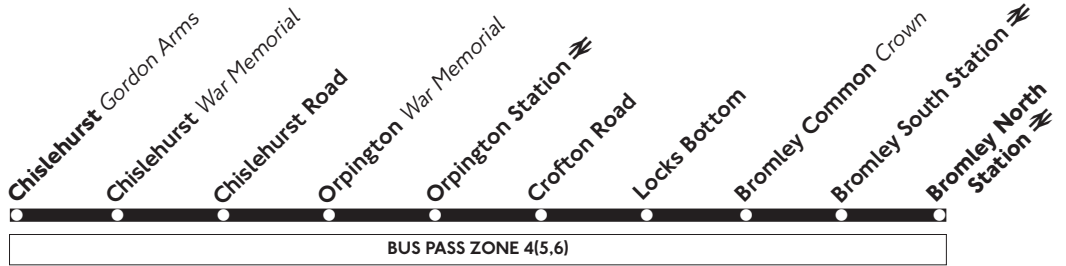

SD - Schooldays only.

6.2.02(R2) T46280

61

Daily

Chislehurst - Orpington - Bromley

Mondays to Fridays

										SD			SD		
Chislehurst Gordon Arms	0600	0620	0640	0700	0712	0724	0736	0748	0750	0800		1536	---	1548	1825
Chislehurst War Memorial	0603	0623	0643	0703	0715	0727	0739	0751	0753	0803		1539	1543	1551	1828
Chislehurst Road Petts Wood Road	0608	0628	0648	0709	0721	0733	0745	0757	0759	0809	Then	1545	1549	1557	Then 1834
Orpington War Memorial	0615	0635	0655	0716	0730	0742	0754	0806	0808	0818	about	1554	1558	1606	about 1842
Orpington Station	0617	0637	0657	0718	0732	0744	0756	0808	0810	0820	every	1556	1600	1608	every 1844
Locks Bottom St Michael's Church	0622	0642	0702	0724	0738	0750	0802	0814	0816	0826	12 minutes	1602	1606	1614	12 minutes 1850
Bromley Common Crown	0627	0647	0708	0730	0745	0757	0809	0821	0823	0833	until	1609	1613	1621	until 1856
Bromley South Station	0632	0652	0714	0737	0752	0804	0816	0828	0830	0840		1616	1620	1628	1901
Bromley North Station	0638	0658	0721	0745	0800	0812	0824	0836	0838	0848		1624	1628	1636	1907
Chislehurst Gordon Arms	1840	1855	1915	1935	1955	2015	2035	2055	2120	2140	Then	00	20	40	2400
Chislehurst War Memorial	1843	1858	1918	1938	1958	2018	2038	2058	2122	2142	every	02	22	42	0002
Chislehurst Road Petts Wood Road	1849	1904	1924	1944	2004	2024	2044	2104	2127	2147	20	07	27	47	0007
Orpington War Memorial	1856	1911	1931	1951	2011	2031	2051	2111	2133	2153	minutes,	13	33	53	0013
Orpington Station	1858	1913	1933	1953	2013	2033	2053	2113	2135	2155	at these	15	35	55	until 0015
Locks Bottom St Michael's Church	1904	1919	1939	1959	2019	2039	2059	2119	2140	2200	minutes	20	40	00	0020
Bromley Common Crown	1909	1924	1944	2004	2024	2044	2104	2124	2145	2205	past	25	45	05	0025
Bromley South Station	1914	1929	1949	2009	2029	2049	2109	2129	2150	2210	the	30	50	10	0030
Bromley North Station	1919	1934	1954	2014	2034	2054	2114	2134	2155	2215	hour	35	55	15	0035