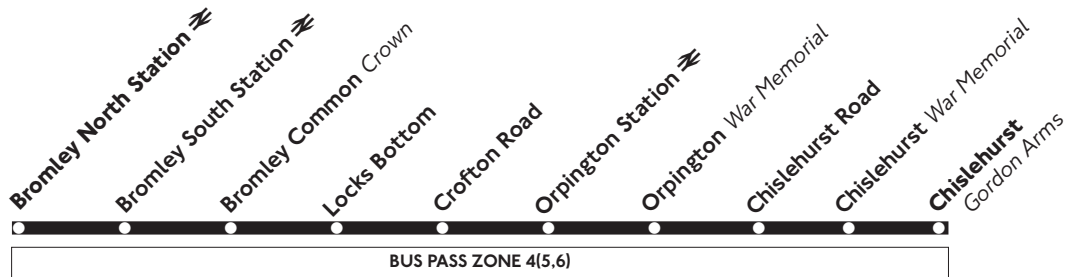

61

Daily

Bromley - Orpington - Chislehurst

Mondays to Fridays

	SD																
Bromley North Station ⇌	0515	0535	0555	0615	0635	0648			1524	1535	1536		1900	1920	1940	2000	2020
Bromley South Station ⇌	0520	0540	0600	0620	0640	0653			1532	1543	1544		1907	1927	1947	2006	2025
Bromley Common Crown	0525	0545	0605	0625	0645	0658	Then		1538	1549	1550	Then	1913	1933	1953	2012	2030
Locks Bottom St Michael's Church	0530	0550	0610	0630	0650	0703	about		1544	1555	1556	about	1919	1939	1959	2017	2035
Orpington Station ⇌	0535	0555	0615	0635	0655	0709	every		1550	1601	1602	every	1925	1945	2005	2023	2041
Orpington War Memorial	0537	0557	0617	0637	0657	0711	12 minutes		1552	1603	1604	12 minutes	1927	1947	2007	2025	2043
Chislehurst Road Petts Wood Road	0544	0604	0624	0644	0704	0719	until		1600	1611	1612	until	1934	1954	2014	2032	2050
Chislehurst War Memorial	0549	0609	0629	0649	0709	0726			1607	1618	1619		1939	1959	2019	2037	2055
Chislehurst Gordon Arms	0553	0613	0633	0653	0713	0733			1612	1623	1624		1943	2003	2023	2041	2059
Bromley North Station ⇌	2040	2100	2120	2140	2200	2220	2240	2300	2320	2340							
Bromley South Station ⇌	2045	2105	2125	2145	2205	2225	2245	2305	2325	2345							
Bromley Common Crown	2050	2110	2130	2150	2210	2230	2250	2310	2330	2350							
Locks Bottom St Michael's Church	2055	2115	2135	2155	2215	2235	2255	2315	2335	2355							
Orpington Station ⇌	2101	2120	2140	2200	2220	2240	2300	2320	2340	2400							
Orpington War Memorial	2103	2122	2142	2202	2222	2242	2302	2322	2342	0002							
Chislehurst Road Petts Wood Road	2109	2128	2148	2208	2228	2248	2308	2328	2348	0008							
Chislehurst War Memorial	2113	2132	2152	2212	2232	2252	2312	2332	2352	0012							
Chislehurst Gordon Arms	2116	2135	2155	2215	2235	2255	2315	2335	2355	0015							